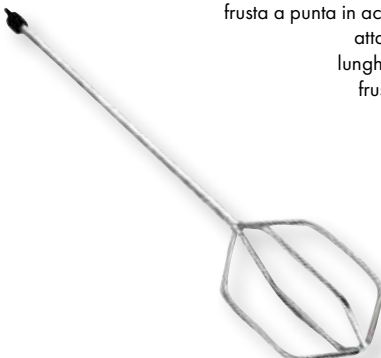

MESCOLATORI PER MALTE VIGOR

a spirale in metallo
lunghezza **400 mm**
frusta $\varnothing$ **60 mm**

disponibile anche:

frusta $\varnothing$ **80 mm**
59470-10 **€3,20**

frusta $\varnothing$ **100 mm**
59470-15 **€4,50**

SET 3 pezzi
fruste $\varnothing$ **60-80-100 mm**
59470-99 **€8,40**

59470-05
3,00€

MESCOLATORI PER COLLA VIGOR

frusta a punta in acciaio verniciato
attacco esagonale
lunghezza **600 mm**
frusta $\varnothing$ **100 mm**

59472-10
5,40€

MESCOLATORI PER COLLA VIGOR

frusta piatta
in acciaio
attacco esagonale
lunghezza **580 mm**
frusta $\varnothing$ **80 mm**

59472-20
5,20€

disponibile anche:

frusta $\varnothing$ **100 mm**
59472-25 **€5,40**

frusta $\varnothing$ **120 mm**
59472-30 **€5,70**

SPATOLE PER STUCCATORI VIGOR

manico legno verniciato blu
spatola acciaio
20 mm

disponibile anche:

30 mm 59507-03 **€1,90**

40 mm 59507-04 **€2,00**

50 mm 59507-05 **€2,20**

60 mm 59507-06 **€2,50**

70 mm 59507-07 **€3,00**

80 mm 59507-08 **€3,15**

90 mm 59507-09 **€3,45**

100 mm 59507-10 **€3,90**

120 mm 59507-12 **€4,20**

59507-02
1,80€

SPATOLE PER STUCCATORI VIGOR

manico sintetico
spatola acciaio inox
20 mm

disponibile anche:

30 mm 59508-03 **€2,60**

40 mm 59508-04 **€2,70**

50 mm 59508-05 **€2,90**

60 mm 59508-06 **€3,10**

70 mm 59508-07 **€3,20**

80 mm 59508-08 **€3,40**

90 mm 59508-09 **€3,60**

100 mm 59508-10 **€3,80**

120 mm 59508-12 **€4,30**

59508-02
2,50€

SPATOLE FLESSIBILI VIGOR

in **gomma** extra flessibile resistente a solventi
con foro per appendere
adatta a tutti i materiali ed applicazioni
spessore **1,5 mm**
65x110 mm

disponibile anche:

120x110 mm
59537-20 **€0,80**

160x110 mm
59537-30 **€0,95**

SET 3 pezzi
65x110 mm
120x110 mm
160x110 mm
59537-90 **€3,30**

59537-10
0,70€

MATITE FALEGNAME VIGOR

5 PEZZI
180 mm

60345-10
1,70€

TEMPERAMATITE VIGOR

corpo in plastica
universale
girevole
per matite falegname
ovali, tonde e esagonali

60356-10
1,70€

TEMPERAMATITE VIGOR