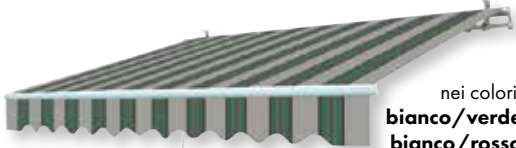

nei colori:
bianco/verde
bianco/rosso
giallo/grigio
o **beige**

disponibile anche:

295x200 cm
bianco/verde
96910-20
bianco/rosso
96910-22
giallo/grigio
96910-24
beige
96910-26
€179,00