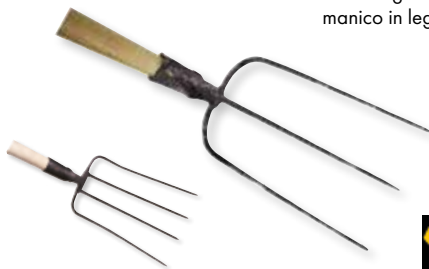

VIGOR
59705-10
64,00€

SEGONCINI AD ARCO VIGOR

lama **GIREVOLE 530 mm**
originale VIGOR
dente a castello
diamantato

VIGOR
43040-55
5,40€

disponibile anche:
lama FISSA 610 MM
43040-61 €5,60

CARRELLI ACCIAIO VIGOR CIRCE

telaio acciaio, 4 ruote acciaio F16
(2 sterzanti con timone)
perni 70 mm
cassone 96x50x40h cm
max 300 kg
sponde in rete

VIGOR
59711-10
129,00€

CARRELLI ACCIAIO VIGOR ARGO

struttura acciaio
vasca ribaltabile in PP 92x50x22h cm
4 ruote F16
(2 sterzanti con timone)
perni 50 mm
vasca capienza 75 l
dimensioni
108x50x95h cm
max 200 kg

VIGOR
59711-08
119,00€

FORCHE PER GIARDINO VIGOR

 in acciaio al manganese forgiato
 manico in legno 130 cm
3 denti

disponibile anche:

4 denti
 72180-10 €16,90

VIGOR

 72180-05
15,90€
FORCHE PER FIENO VIGOR

 acciaio verniciato
3 denti

disponibile anche:

4 denti
 63490-40 €7,40

VIGOR

 63490-30
7,00€
FORCHE PER FIENO BELLOTTA ACCIAIO

 1/2 rossa
3 denti

BELLOTTA

 63595-04
16,00€
RASTRELLI PER GIARDINO VIGOR

 acciaio stampato verniciato
 manico in legno 125 cm
10 denti