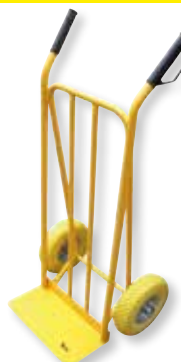

59703-17
42,00€

CARRELLI PORTAFUSTI VIGOR RULLY

in acciaio verniciato giallo
ruote pneumatiche in acciaio
su cuscinetti
Ø 250 mm F20
perno 80 mm
portata max 160 kg
44x54x116 cm
(lpxh)

59703-20
52,00€

CARRELLI PORTACASSE VIGOR MOD. 26